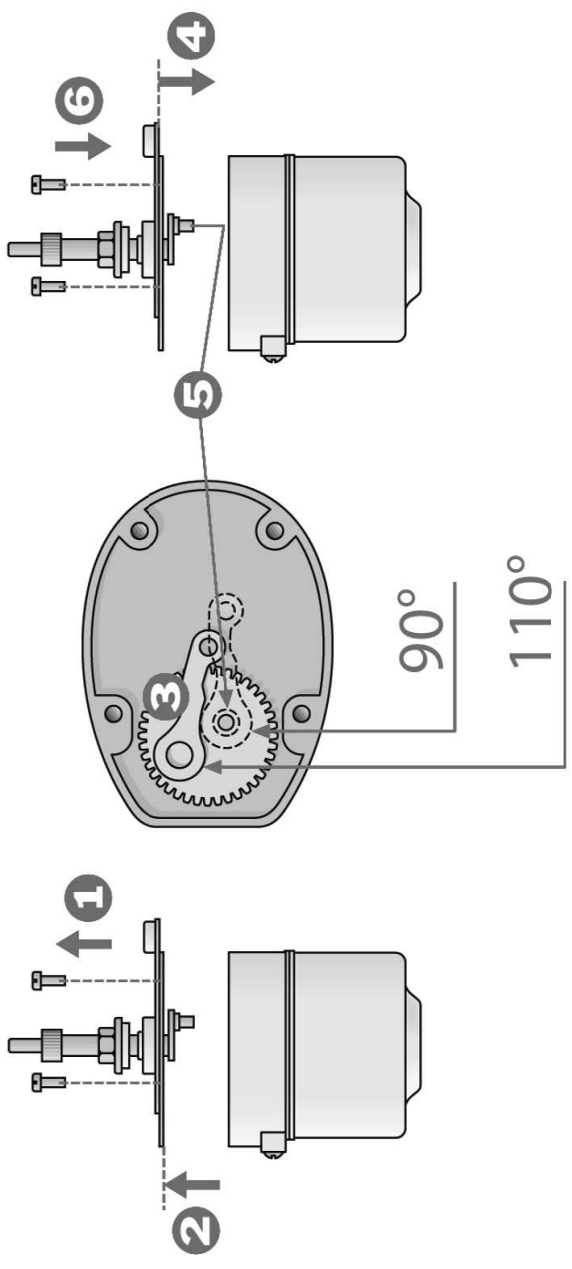

Wiring

SWITCH

FUSE

24V 0,8 Amp/

12V 1,4 Amp

Use 3A fuses

Changing sweepangle 90° or 110°

Adjust left or right selfparking